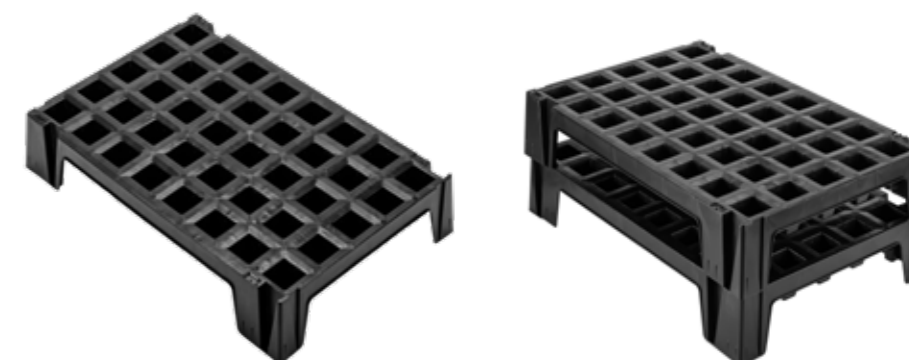

40-hole tray | 7315

80   167/M2   600   400   118   325