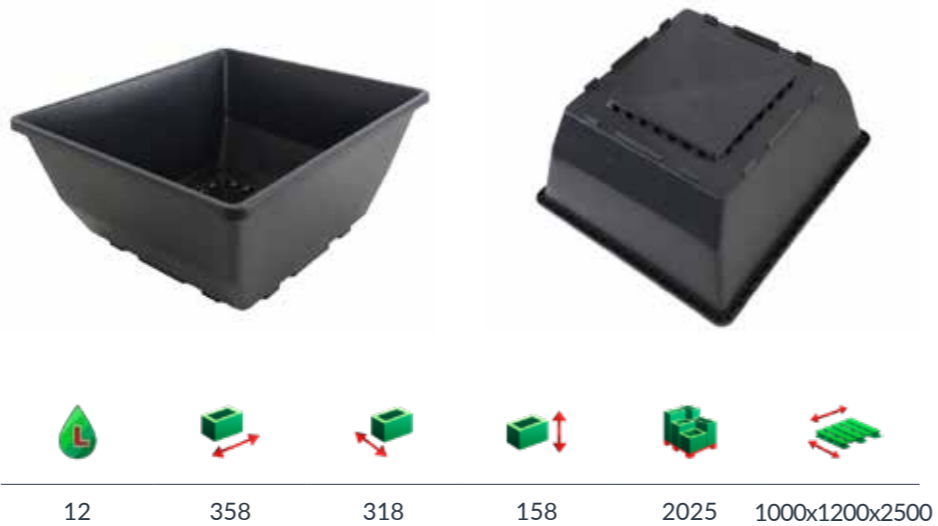

7277 | Mother plant | 12L